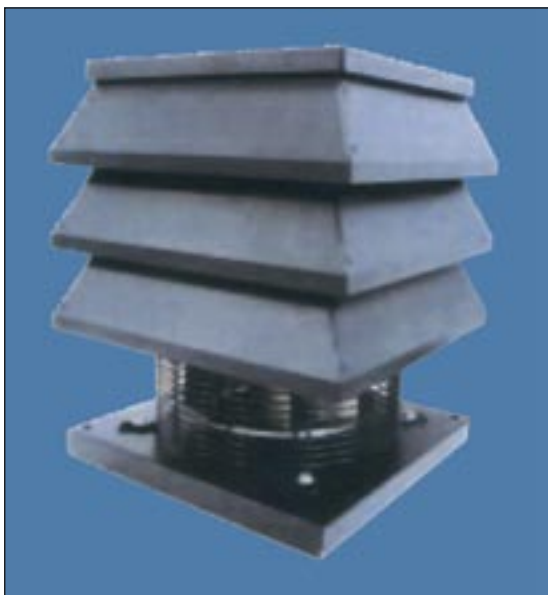

# ROOKGASVENTILATOREN

De MPAC rookgasventilator is de ideale oplossing voor de problemen van slechte trek in huishoudelijke afvoerschouwen en open haarden.

Het ontwerp van dit toestel verzekert een eenvoud in plaatsing (plug & pay) en is discreet met de architectonische omgeving.

- **Dakventilator bestemd voor het verwijderen van rook komende uit huishoudelijke afvoerschouwen en open haarden.**
- **Toegelaten luchttemperatuur : 200 °C in konstante werking.**
- **Kan gebruikt worden als doorsnee ventilator wanneer de schoorsteen niet gebruikt wordt.**
- **Perfekte integratie in de residentiële zones dankzij zijn discreet design.**
- **Standaard uitvoering in gelakt staal (en op bestelling : koper, aluminium of inox uitvoering).**

## Ontworpen voor een eenvoud in plaatsing

- **Plug-In Versie** : Men dient slechts de elektrische voedingskabel te verbinden met de externe verbindingsdoos. De verbindingsdoos is voorzien van een stroomonderbrekingsschakelaar, te gebruiken in geval van onderhoud, voor de veiligheid.
- Geleverd met **bevestigingsringen** die toelaten om de MPAC in dakmontage te plaatsen, indien nodig met spankabels te bevestigen.
- Geconstrueerd **stevige staalplaat in de oven geëpoxeerd** (bouten in inox).
- Tralies ter bescherming van vogels.
- Turbine met zelfreinigende achterwaarts gebogen schoepen.