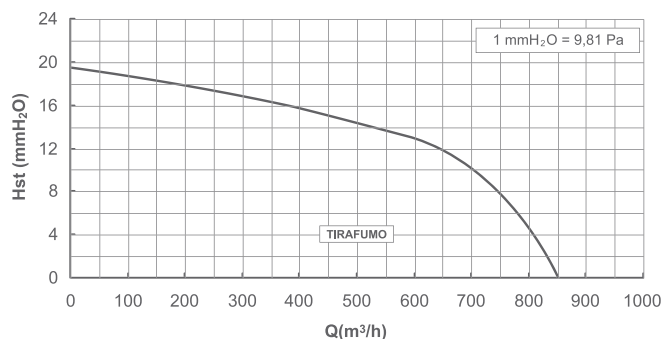

ONTWORPEN VOOR EENVOUDIGE PLAATSING

- Plug-In Versie: Men dient slechts de elektrische voedingskabel te verbinden met de externe verbindingsdoos. De verbindingsdoos is voorzien van een stroomonderbrekingsschakelaar, te gebruiken in geval van onderhoud, voor de veiligheid.
- Geleverd met bevestigingsringen die toelaten om de MPAC in dakmontage te plaatsen, indien nodig met spankabels te bevestigen.
- Materiaal gemaakt uit robuust staalplaat dat in de oven geëpoxeerd werd, met bijkomende roestvrije bouten.
- Rooster ter bescherming van vogels.
- Turbine met zelfreinigende achterwaarts gebogen schoepen.

TECHNISCHE GEGEVENS

- Asynchrone motor met kogellagers, zelfgeventileerd.
- Bevestigingssokkel meegeleverd.
- 230 V - 50 Hz - CE - CEI Norm EN 60335-2-80
- Elektronische snelheidsregelaar + On/Off geleverd met de MPAC ventilator.
- Externe IPX5 verbindingsdoos met metalen flexibel. Vuurbestendige kabel.
- **WAARSCHUWING** : De ventilator dient noodzakelijkerwijze te werken bij het gebruik van de schoorsteen.

CODUMÉ

T +32 2 511 20 10

F +32 2 511 23 59

I info@codume.eu