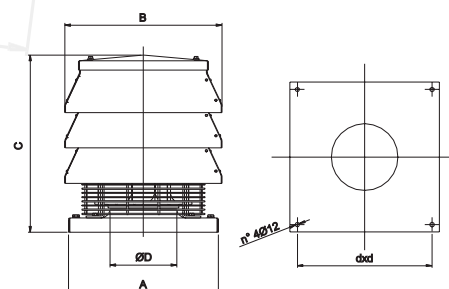

model	A	B	C	Ø D	d	Kg
MPAC	400	420	540	178	360	28

TYPE	TECHNISCHE GEGEVENS							Max. afmetingen	Regelaar inbegrepen	Sokkel
I	Doorsnede mm	Nom. debiet m <sup>3</sup> /h	Snelheid T/	Vermogen W	Amperage 220 V I A	Amperage 220/380 V III A	Gewicht kg	mm	•	400x400
MPAC	-	850	1400	97	0,90	-	28	420 x 420 x 540	•	400x400

### ONTWORPEN VOOR EENVOUDIGE PLAATSING

- Plug-In Versie: Men dient slechts de elektrische voedingskabel te verbinden met de externe verbindingsdoos. De verbindingsdoos is voorzien van een stroomonderbrekingsschakelaar, te gebruiken in geval van onderhoud, voor de veiligheid.
- Geleverd met bevestigingsringen die toelaten om de MPAC in dakmontage te plaatsen, indien nodig met spankabels te bevestigen.
- Materiaal gemaakt uit robuust staalplaat dat in de oven geëpoxeerd werd, met bijkomende roestvrije bouten.
- Rooster ter bescherming van vogels.
- Turbine met zelfreinigende achterwaarts gebogen schoepen.