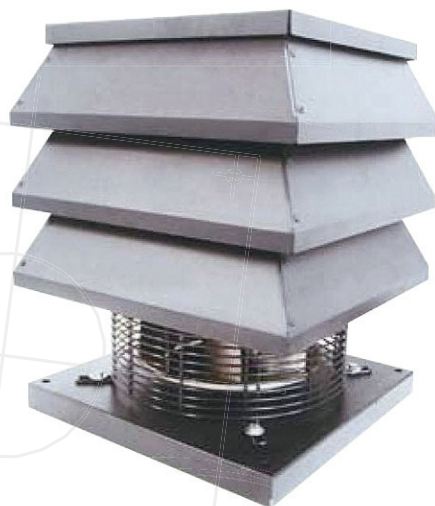

## Rookgasventilatoren

MPAC Huishoudelijke versie voor open haarden

De **MPAC** rookgasventilator is de ideale oplossing voor een slechtwerkende afvoerschouw van een open haard.

Het ontwerp van dit toestel verzekert een eenvoudige plaatsing (plug & play) en heeft geen impact op architectonisch gebied dankzij het discreet design.

Sturing inbegrepen.

- Dakventilator bestemd voor het verwijderen van rook komende uit huishoudelijke afvoerschouwen en open haarden.
- Toegelaten luchttemperatuur : 200 °C bij constante werking.
- Kan gebruikt worden als ventilator wanneer de schoorsteen niet gebruikt wordt.
- Perfecte integratie in de residentiële zones dankzij zijn discreet design.
- Standaard uitvoering in gelakt staal (en op bestelling : koper, aluminium of inox uitvoering).

### ONTWORPEN VOOR EENVOUDIGE PLAATSING

- Plug-In Versie: Men dient slechts de elektrische voedingskabel te verbinden met de externe verbindingsdoos. De verbindingsdoos is voorzien van een stroomonderbrekingsschakelaar, te gebruiken in geval van onderhoud, voor de veiligheid.
- Geleverd met bevestigingsringen die toelaten om de MPAC in dakmontage te plaatsen, indien nodig met spankabels te bevestigen.
- Materiaal gemaakt uit robuust staalplaat dat in de oven geëpoxeerd werd, met bijkomende roestvrije bouten.
- Rooster ter bescherming van vogels.
- Turbine met zelfreinigende achterwaarts gebogen schoepen.