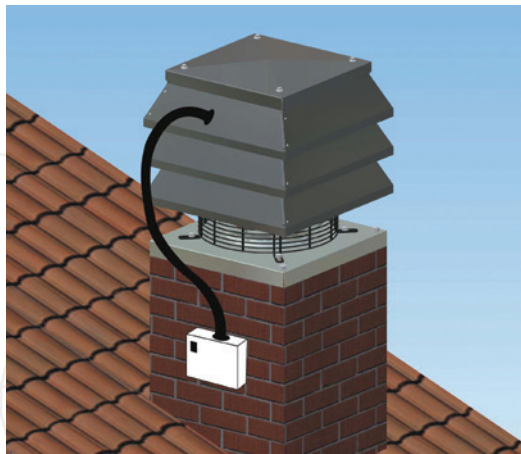

## Rookgasventilatoren

MPAC Huishoudelijke versie voor open haarden

De **MPAC** rookgasventilator is de ideale oplossing voor een slechtwerkende afvoerschouw van een open haard.

Het ontwerp van dit toestel verzekert een eenvoudige plaatsing (plug & play) en heeft geen impact op architectonisch gebied dankzij het discreet design.

Sturing inbegrepen.

- Dakventilator bestemd voor het verwijderen van rook komende uit huishoudelijke afvoerschouwen en open haarden.
- Toegelaten luchttemperatuur : 200 °C bij constante werking.
- Kan gebruikt worden als ventilator wanneer de schoorsteen niet gebruikt wordt.
- Perfecte integratie in de residentiële zones dankzij zijn discreet design.
- Standaard uitvoering in gelakt staal (en op bestelling : koper, aluminium of inox uitvoering).

### ONTWORPEN VOOR EENVOUDIGE PLAATSING

- Plug-In Versie: Men dient slechts de elektrische voedingskabel te verbinden met de externe verbindingsdoos. De verbindingsdoos is voorzien van een stroomonderbrekingsschakelaar, te gebruiken in geval van onderhoud, voor de veiligheid.
- Geleverd met bevestigingsringen die toelaten om de MPAC in dakmontage te plaatsen, indien nodig met spankabels te bevestigen.
- Materiaal gemaakt uit robuust staalplaat dat in de oven geëpoxeerd werd, met bijkomende roestvrije bouten.
- Rooster ter bescherming van vogels.
- Turbine met zelfreinigende achterwaarts gebogen schoepen.