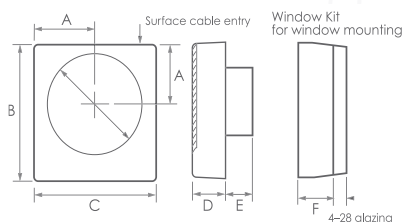

CODUMÉ EVE

Muur- en raamextractoren

EVE100 Voor plaatsing in muur, raam of plafond

EVE150GL Voor plaatsing in ramen

De **EVE150GL** ventilator is ontworpen om extractiekracht, laag geluidsniveau en makkelijke plaatsing te verzekeren. Deze is geschikt voor ventilatie van lokalen zoals kleine keukens, wachtzalen, studentenkamers, knutselateliers, enz. De ventilator wordt compleet geleverd met een enkel of dubbelglas montageset. (4-28 mm).

Ze kunnen geplaatst worden in een muur, een plafond of in een raam (met de set **EW100**).

	100mm	150mm
A	70	100
B	152	215
C	140	200
D	43	60
E	47	47
F	41	64
Glazing Hole	Ø118	Ø167

TYPE	UITVOERING			KLEUR	TECHNISCHE GEGEVENS					TOEBEHOREN			
	Standaard	Met timer	Raamset		Wit	Nominaal debiet m ³ /h	Vermogen W	Geluidsniveau dB(A)	Gewicht kg	Afmetingen mm	Venster	Muur	Buitenrooster
 CATEGORIE EM	•			•	87	15	38	0,60	152x140x43	•	•	•	•
		•		•	87	15	38	0,60	152x140x43	•	•	•	•
			•	•									
			•	•	260	35	48	1,10	200x215x60		•	•	•