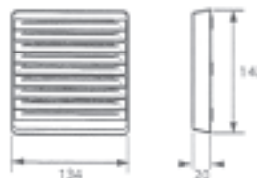

CODUMÉ EVE

Muur- en raamextractoren

EVE100 Voor plaatsing in muur, raam of plafond

EVE150GL Voor plaatsing in ramen

De **EVE150GL** ventilator is ontworpen om extractiekracht, laag geluidsniveau en makkelijke plaatsing te verzekeren. Deze is geschikt voor ventilatie van lokalen zoals kleine keukens, wachtzalen, studentenkamers, knutselateliers, enz. De ventilator wordt compleet geleverd met een enkel of dubbelglas montageset. (4-28 mm).

Ze kunnen geplaatst worden in een muur, een plafond of in een raam (met de set **EW100**).

	100mm	150mm
A	70	100
B	152	215
C	140	200
D	43	60
E	47	47
F	41	64
Glazing Hole	Ø118	Ø167

TYPE	UITVOERING			KLEUR	TECHNISCHE GEGEVENS					TOEBEHOREN			
	Standaard	Met timer	Raamset		Wit	Nominaal debiet m ³ /h	Vermogen W	Geluidsniveau dB(A)	Gewicht kg	Afmetingen mm	Venster	Muur	Buitenrooster
 CATEGORIE EM	•			•	87	15	38	0,60	152x140x43	•	•	•	•
		•		•	87	15	38	0,60	152x140x43	•	•	•	•
			•	•									
			•	•	260	35	48	1,10	200x215x60		•	•	•