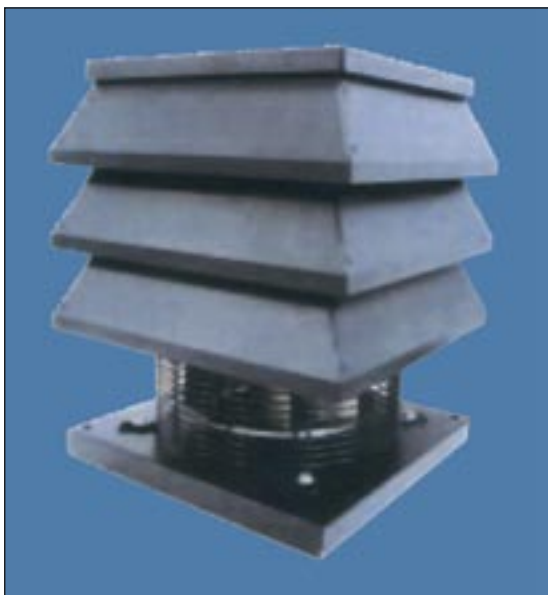

ACCÉLÉRATEUR DE TIRAGE

L'accélérateur de tirage MPAC est la solution idéale aux problèmes de mauvais tirage des cheminées domestiques et feu ouvert.

La conception de cet appareil assure une installation aisée (plug&play) et garantit un impact architectural discret.

- **Extracteur de toiture destiné à l'évacuation des fumées des cheminées et feux ouverts domestiques.**
- **Température de l'air admissible : 200°C en service continu.**
- **Utilisation possible comme simple ventilateur lorsque la cheminée est inutilisée.**
- **Intégration parfaite dans les zones résidentielles grâce à son design discret.**
- **Exécution standard en acier laqué (sur commande spéciale : en cuivre, aluminium ou inox).**

► MPAC

Conçu pour une installation facile

- **Version Plug-In** : il est seulement nécessaire de raccorder le câble d'alimentation électrique à la boîte de connection externe. La boîte de connection est fournie avec un interrupteur de maintenance qui permet de couper l'alimentation de l'extracteur en cas d'intervention ou d'entretien de celui-ci, en toute sécurité.
- Fourni avec des **oeillets de fixation** qui permettent la mise en place du MPAC en toiture par grue/élévateur si nécessaire et son haubannage éventuel. Les oeillets peuvent être remplacés par des écrous (fournis) si souhaité.
- Fabriqué en **forte tôle d'acier epoxyé au four** (boulonnerie en inox).
- Protection par grille anti-moineaux.
- Turbine à aubes arrières auto-nettoyantes.