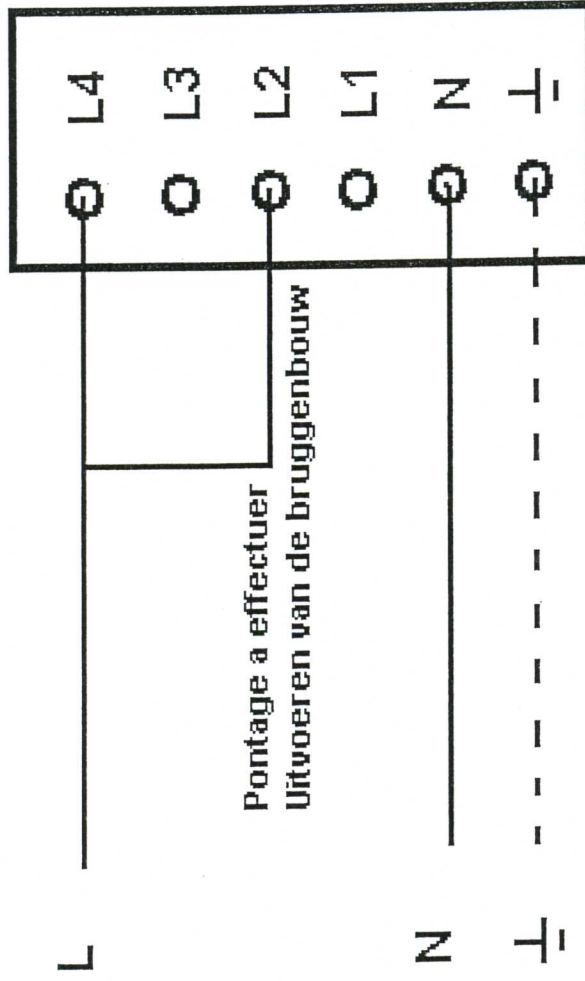

CD 6-9-12

Raccordement sans régulateur de vitesse
Verbinding zonder snelheidsregelaar

SERIE Ecoline 6-9-12

18/07/05

RC3

RC4

CD 6-9-12

A raccorder si sonde intégrée

Aansluiten aan de geïntegreerde sonde

CD 6-9-12 + RC3

30/06/05

SONDE-VOELER-TH

RC 4

CD6-9-12

 **ecodumé**

SERIE CD 6/9/12