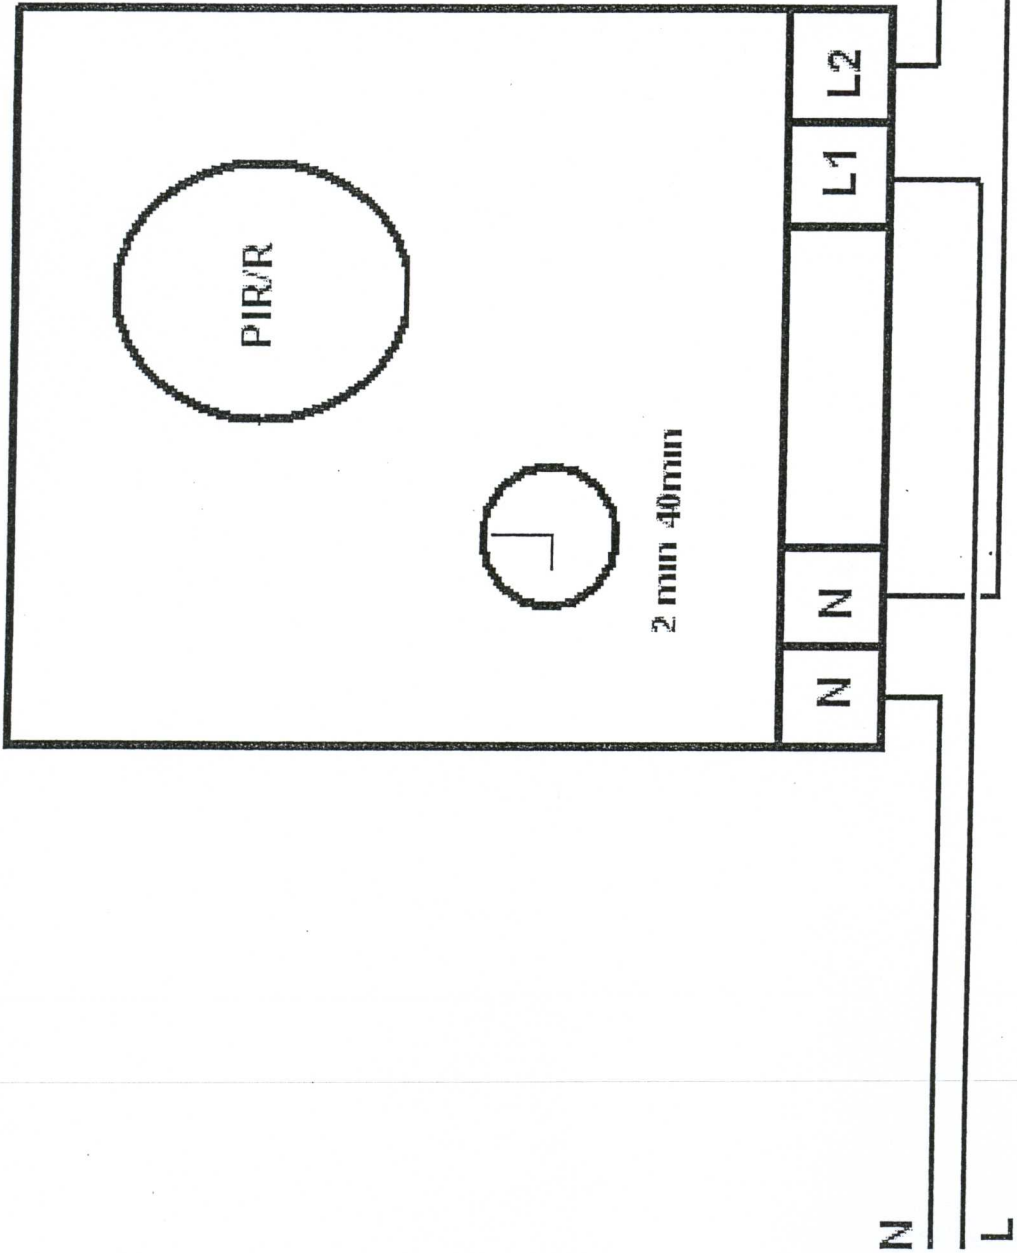

SERIE PIR/R	
19/12/06